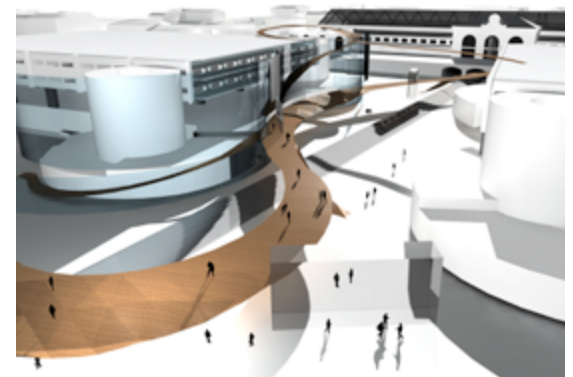

2009 - Concours pour le Bruce Lee National center of Martial Arts, Hong Kong

2007 - Installation d'un programme touristique pour la Chartreuse St Bruno, Lyon

CAROLYN GARCIA. ARCHITECTE

2008 - Requalification du Centre d'Echanges de Lyon Perrache en promenade urbaine